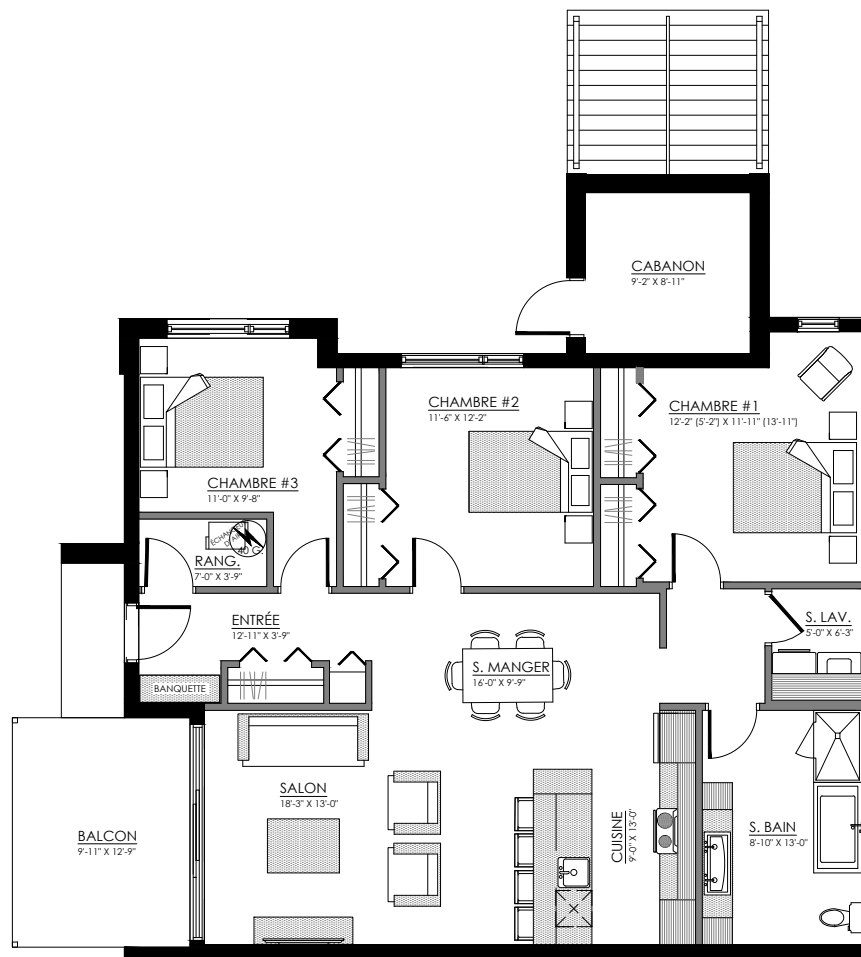

5 1/2 - LOGEMENT NIV. 1 (ARRIÈRE)

SUPERFICIE TOTALE: 1382 pi²

5490 Boul. René-Lévesque, Sherbrooke

NIVEAU 1