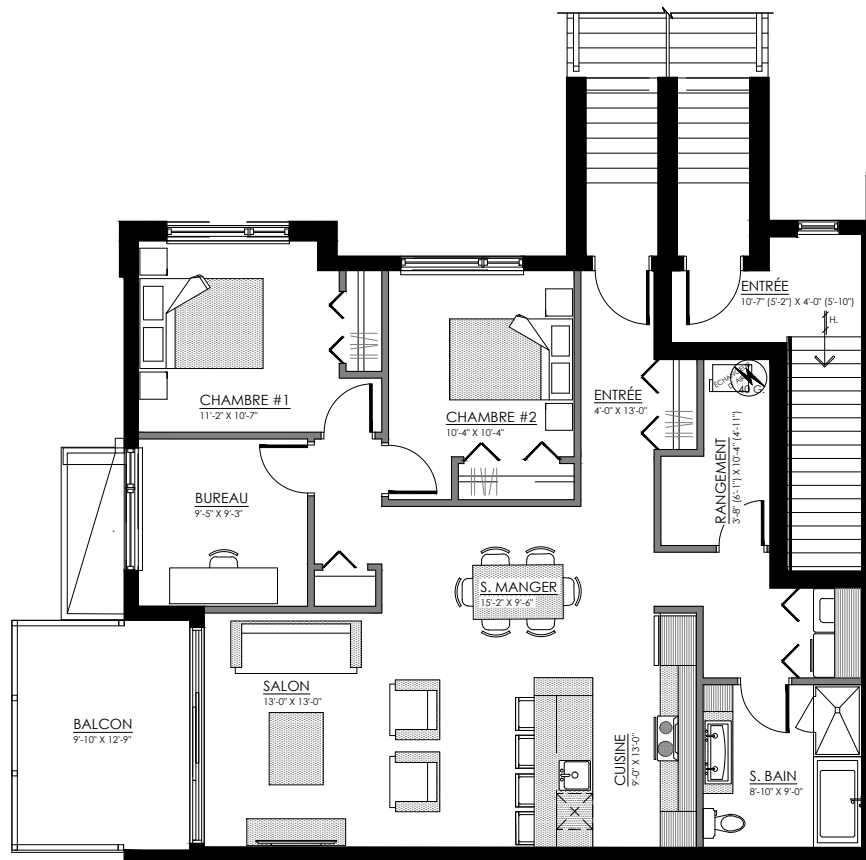

5 1/2 - LOGEMENT NIV. 2 (ARRIÈRE)

SUPERFICIE TOTALE: 1250 pi²

5494 Boul. René-Lévesque, Sherbrooke

NIVEAU 2