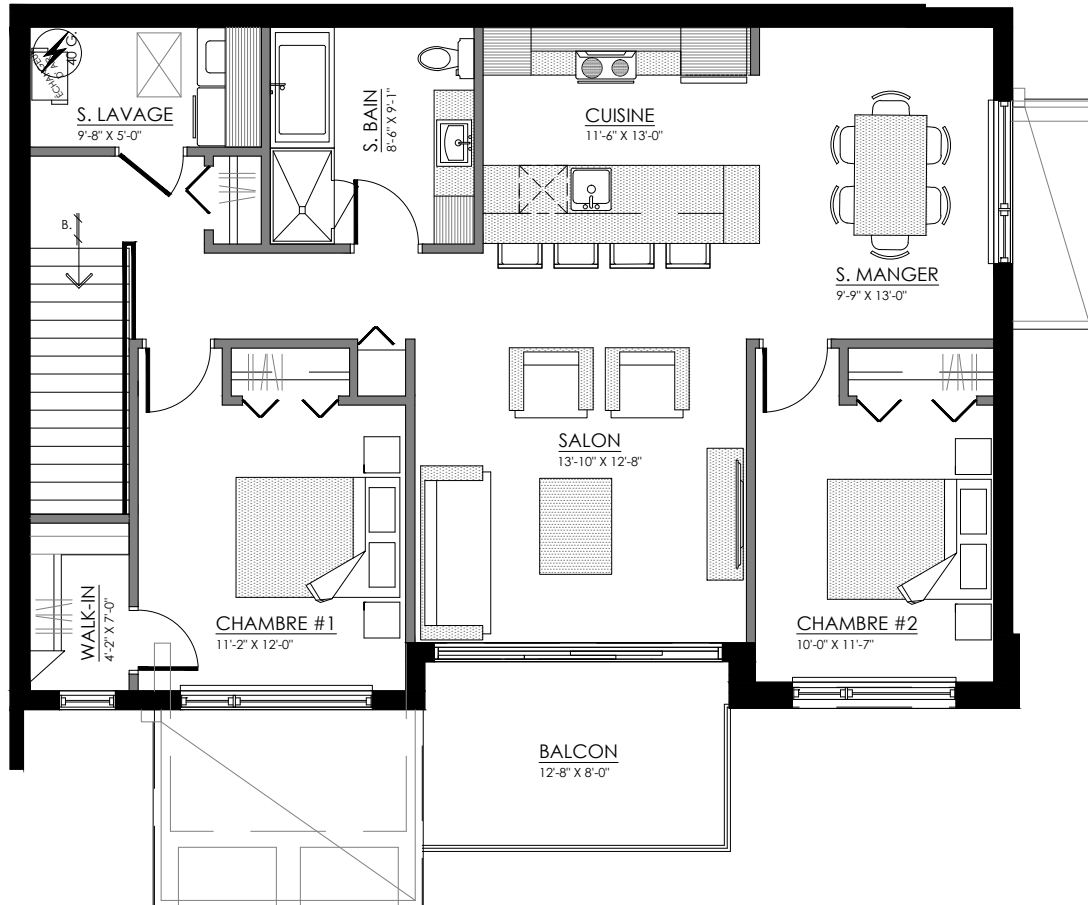

# 4 1/2 - LOGEMENT NIV. 3 (AVANT)

SUPERFICIE TOTALE: 1190 pi<sup>2</sup>

5508 Boul. René-Lévesque, Sherbrooke

NIVEAU 3